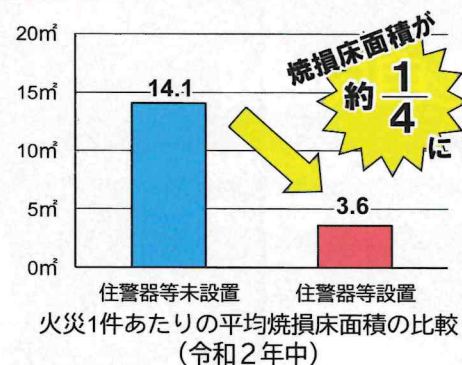

鳴りますか? 住宅用火災警報器

東京消防庁

住宅用火災警報器は、煙や熱を感知して警報音が鳴ることで、火災の発生をいち早く知らせてくれる機器です。火災の早期発見により、速やかな避難・通報・消火ができ、被害の軽減につながります。

本リーフレットは、目の不自由な方へ情報提供できるように視覚障害者用音声コードと位置認識のための切込みを入れています。専用読み取り機によりコードの読み取りをすると、音声に変換され、文書内容が読み上げられます。