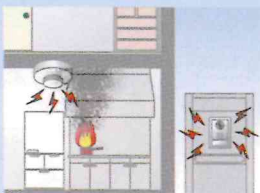

付加機能つき住宅用火災警報器でより安心!

連動型住宅用火災警報器

火元で作動した住宅用火災警報器と連動して別の部屋の住宅用火災警報器も鳴動させます。

火災・ガス・CO警報器

都市ガスや一酸化炭素(CO)も感知して、あらゆる側面から火災等の発生を知らせる複合型の警報器です。

屋外警報装置

インターホンなどを通じて屋外にも火災の発生を知らせます。近隣住民などの協力が期待できます。

補助警報装置

火災の発生を警報音だけでなく、光や振動等で知らせます。高齢者や耳の不自由な方などに推奨されます。

あって良かった! 住宅用火災警報器

寝室で就寝中、住警器の鳴動音で目を覚ますと、自分が被っていた布団がストーブと接触し、黒く焦げ煙が出ていたため、水をかけて初期消火を実施した。

自宅台所のこんろで鍋を火にかけたことを忘れ外出した。鍋から煙が発生したことで住警器が鳴動したことに隣人が気づき、窓から煙が見えたため119番通報を実施した。

鳴りますか? 住宅用火災警報器

東京消防庁

住宅用火災警報器は、煙や熱を感知して警報音が鳴ることで、火災の発生をいち早く知らせてくれる機器です。火災の早期発見により、速やかな避難・通報・消火ができ、被害の軽減につながります。

本リーフレットは、目の不自由な方へ情報提供できるように視覚障害者用音声コードと位置認識のための切込みを入れています。専用読み取り機によりコードの読み取りをすると、音声に変換され、文書内容が読み上げられます。