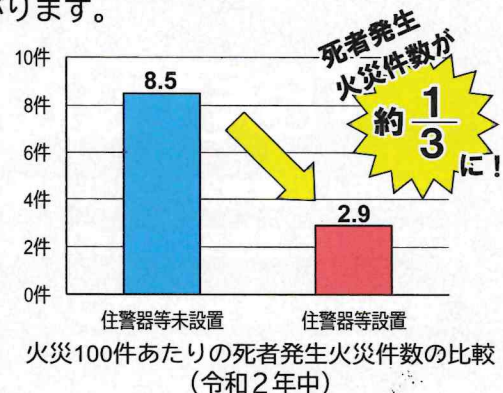

鳴りますか? 住宅用火災警報器

東京消防庁

住宅用火災警報器は、煙や熱を感知して警報音が鳴ることで、火災の発生をいち早く知らせてくれる機器です。火災の早期発見により、速やかな避難・通報・消火ができ、被害の軽減につながります。

本リーフレットは、目の不自由な方へ情報提供できるように視覚障害者用音声コードと位置認識のための切込みを入れています。専用読み取り機によりコードの読み取りをすると、音声に変換され、文書内容が読み上げられます。